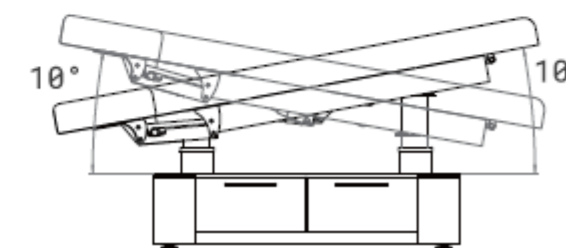

DEU

- Elektrische SPA-Liege mit Heizung und LED.
- Elektrische Höhenverstellung (in flacher Position) 66,5-86,5 cm.
- Elektrische Trendelenburg-Neigung 10°.
- Elektrische Rückenlehne 65° Neigung.
- Elektrische Fußstütze 25° Neigung.
- Manuell verstellbare Armlehnen.
- Heizung mit Fernsteuerung.
- Dekoratives LED-Licht zwischen der Liege und dem Sockel.
- Unterbauschrank mit 2 Schubladen.
- Gesichtslöcher und gespeicherte Positionen.

TECHNICAL DATA SHEET

REF. 160001*

2283

OKEN

Electric Spa Bed with Heating

	182 x 86 cm
	63,5-84,5 cm
	98 kg
	200 kg
	142 x 69 x 67 cm
	AC 220-240 V 50/60 Hz 300 W
	4 motors (6000 N 0-5 A)
	12 cm
	Wood and PU