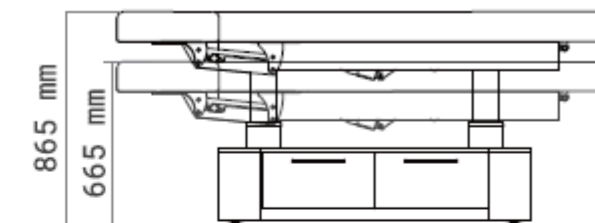

DEU

- Elektrische SPA-Liege mit Heizung und LED.
- Elektrische Höhenverstellung (in flacher Position) 66,5-86,5 cm.
- Elektrische Trendelenburg-Neigung 10°.
- Elektrische Rückenlehne 65° Neigung.
- Elektrische Fußstütze 25° Neigung.
- Manuell verstellbare Armlehnen.
- Heizung mit Fernsteuerung.
- Dekoratives LED-Licht zwischen der Liege und dem Sockel.
- Unterbauschrank mit 2 Schubladen.
- Gesichtslöcher und gespeicherte Positionen.

TECHNICAL DATA SHEET

REF. 160001*

2283

OKEN

Electric Spa Bed with Heating

	182 x 86 cm
	63,5-84,5 cm
	98 kg
	200 kg
	142 x 69 x 67 cm
	AC 220-240 V 50/60 Hz 300 W
	4 motors (6000 N 0-5 A)
	12 cm
	Wood and PU