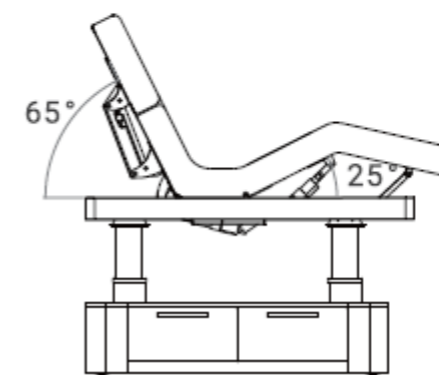

TECHNICAL DATA SHEET

REF. 160001*

2283

OKEN

Electric Spa Bed with Heating