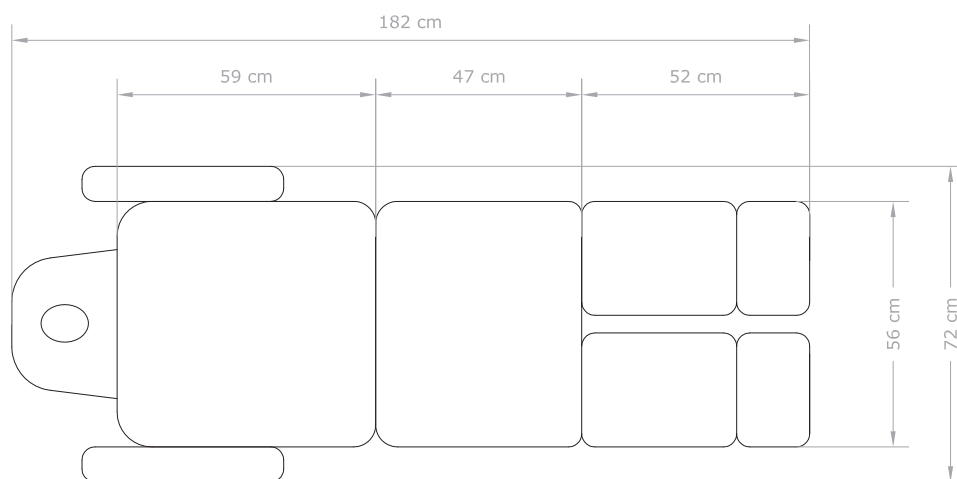

Cefe

→
SCHEDA TECNICA

vibbel

→
REF. HZ-3706
POLTRONA ELETTRICA
PEDICURE

KG 150 kg
max